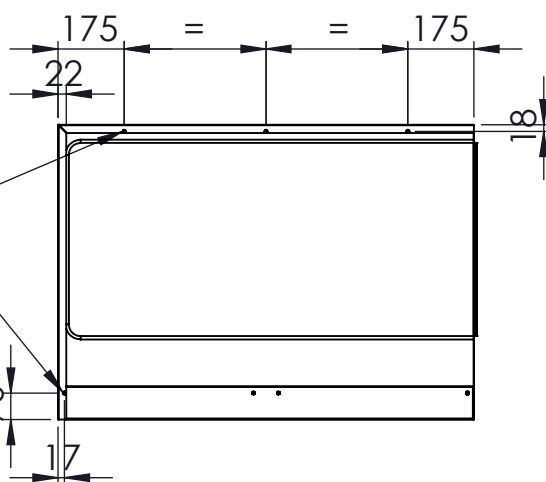

DETTAGLIO
SCALA 1 : 2

DETTAGLIO
SCALA 1 : 10

FORI ESAGONALI
M5 DIAM. 7,2MM

FORI ESAGONALI
M5 DIAM. 7,2MM

DISEGNATO	
DATA	18/01/2024
PESO	11491.42

CODICE: **MT00**

CONFIGURAZIONE: **L:1100 P:780**

SCALA: 1:20

A4

FOGLIO 1 DI 1