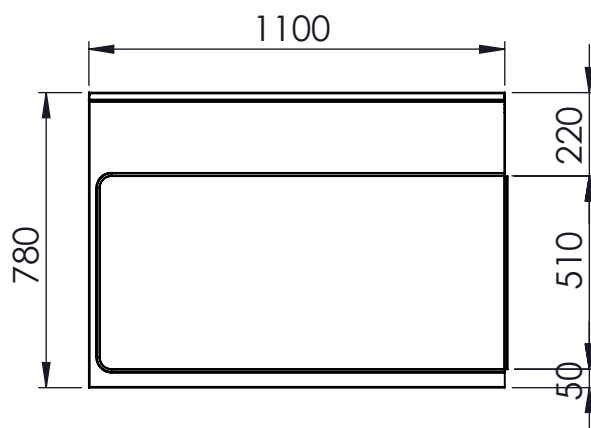

DETTAGLIO
SCALA 1 : 2

DETTAGLIO
SCALA 1 : 10

FORI ESAGONALI
M5 DIAM. 7,2MM

FORI ESAGONALI
M5 DIAM. 7,2MM

DISEGNATO	
DATA	18/01/2024
PESO	11491.42

CODICE: **MT00**

CONFIGURAZIONE: **L:1100 P:780**

SCALA: 1:20

A4

FOGLIO 1 DI 1